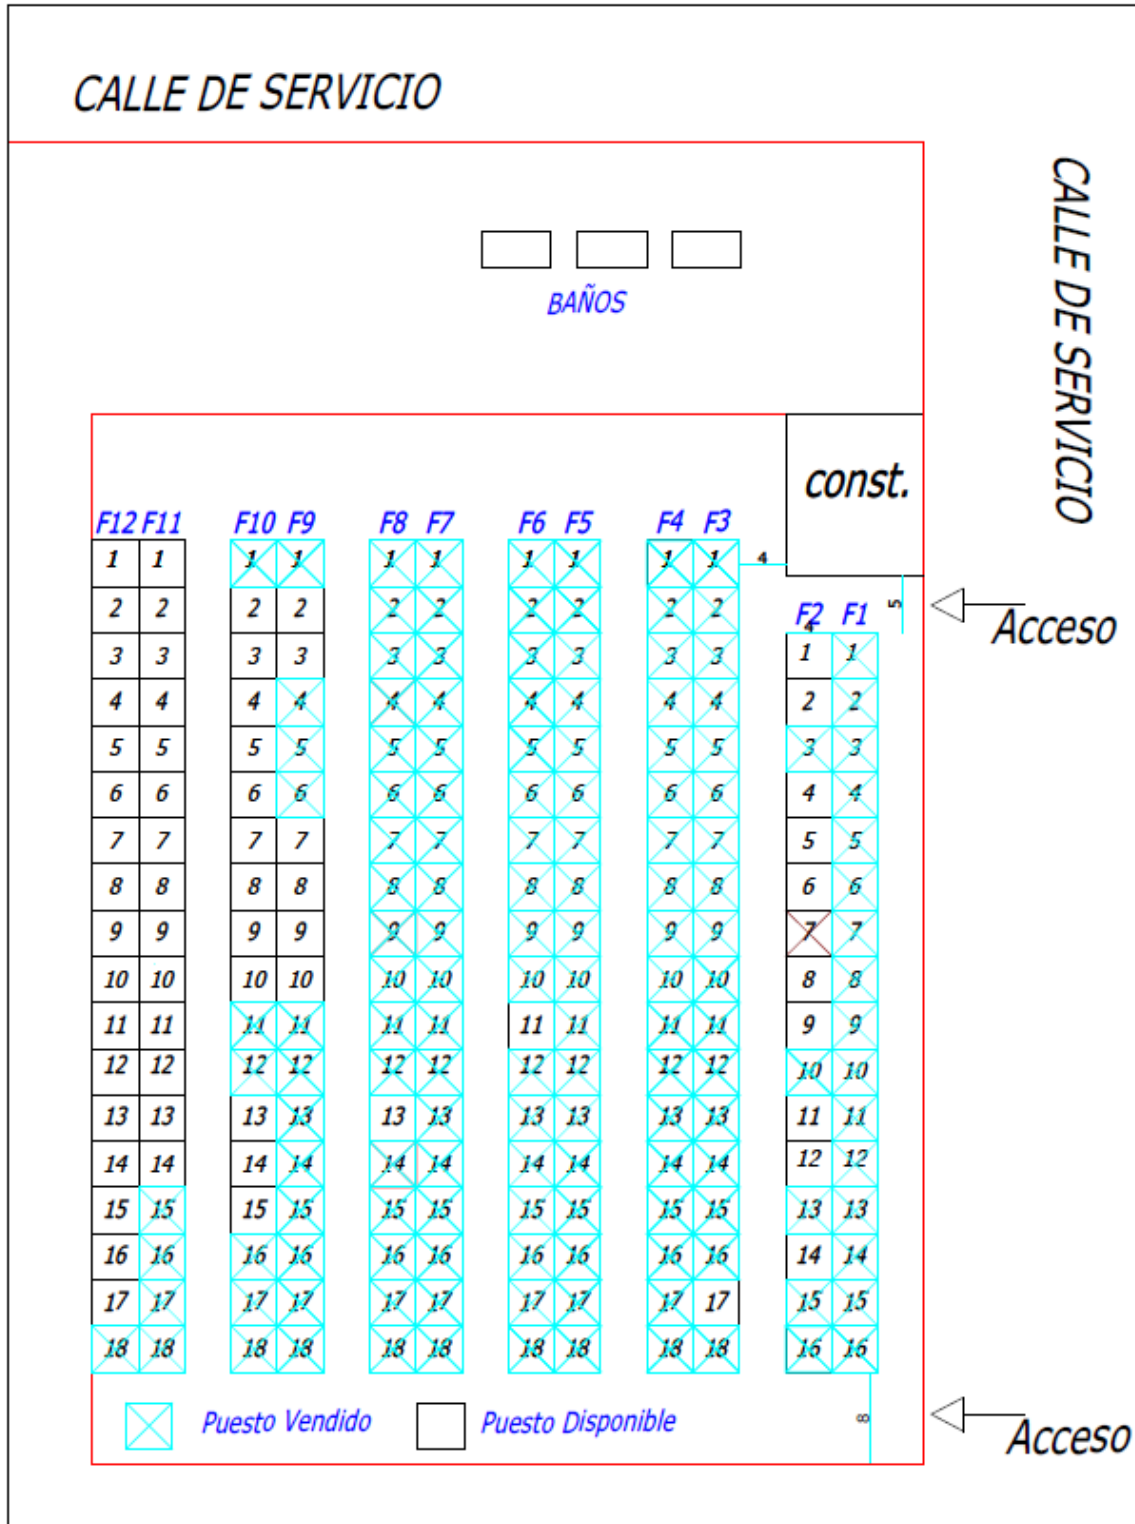

EMPLAZAMIENTO FERIA SAN SEBASTIÁN

*PUESTOS DE 4X4 MTS (16 M2)

EMPLAZAMIENTO FERIA SAN SEBASTIÁN